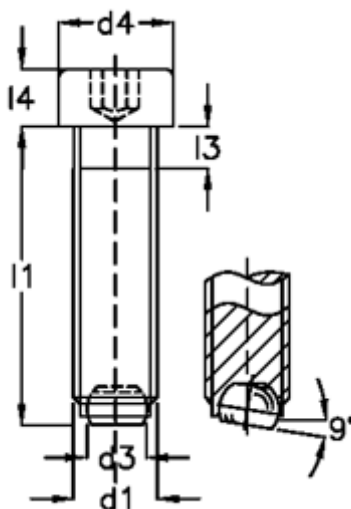

Varenummer: 20927670B
Beskrivelse: E+G Kuglespændeskruer
GN 606-M10-60-V

Mål

d1	= M10
d2	= 7.0
d3	= 6.0
d4	= 16
Indvendig sekskant	= 8.0
l1	= 60
l3	= 4.5
l4	= 10